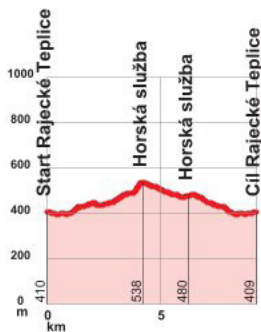

to som ja a aj treska

WWW.TRESKOSLOVENSKO.SK

VÁŠ NOVÝ DOMOV PRI MORI

Reality pri mori

www.realityprimori.sk

SKODA Family trať 9,5km/170m

Hobby trať 29km/730m

Polomaratónská trať 41km/1100m

Maratónská trať 70km/2000m

Roháčová

Horná roveň

Cipcie

Čistlný

Polomec

Kozlova

Črehlenica