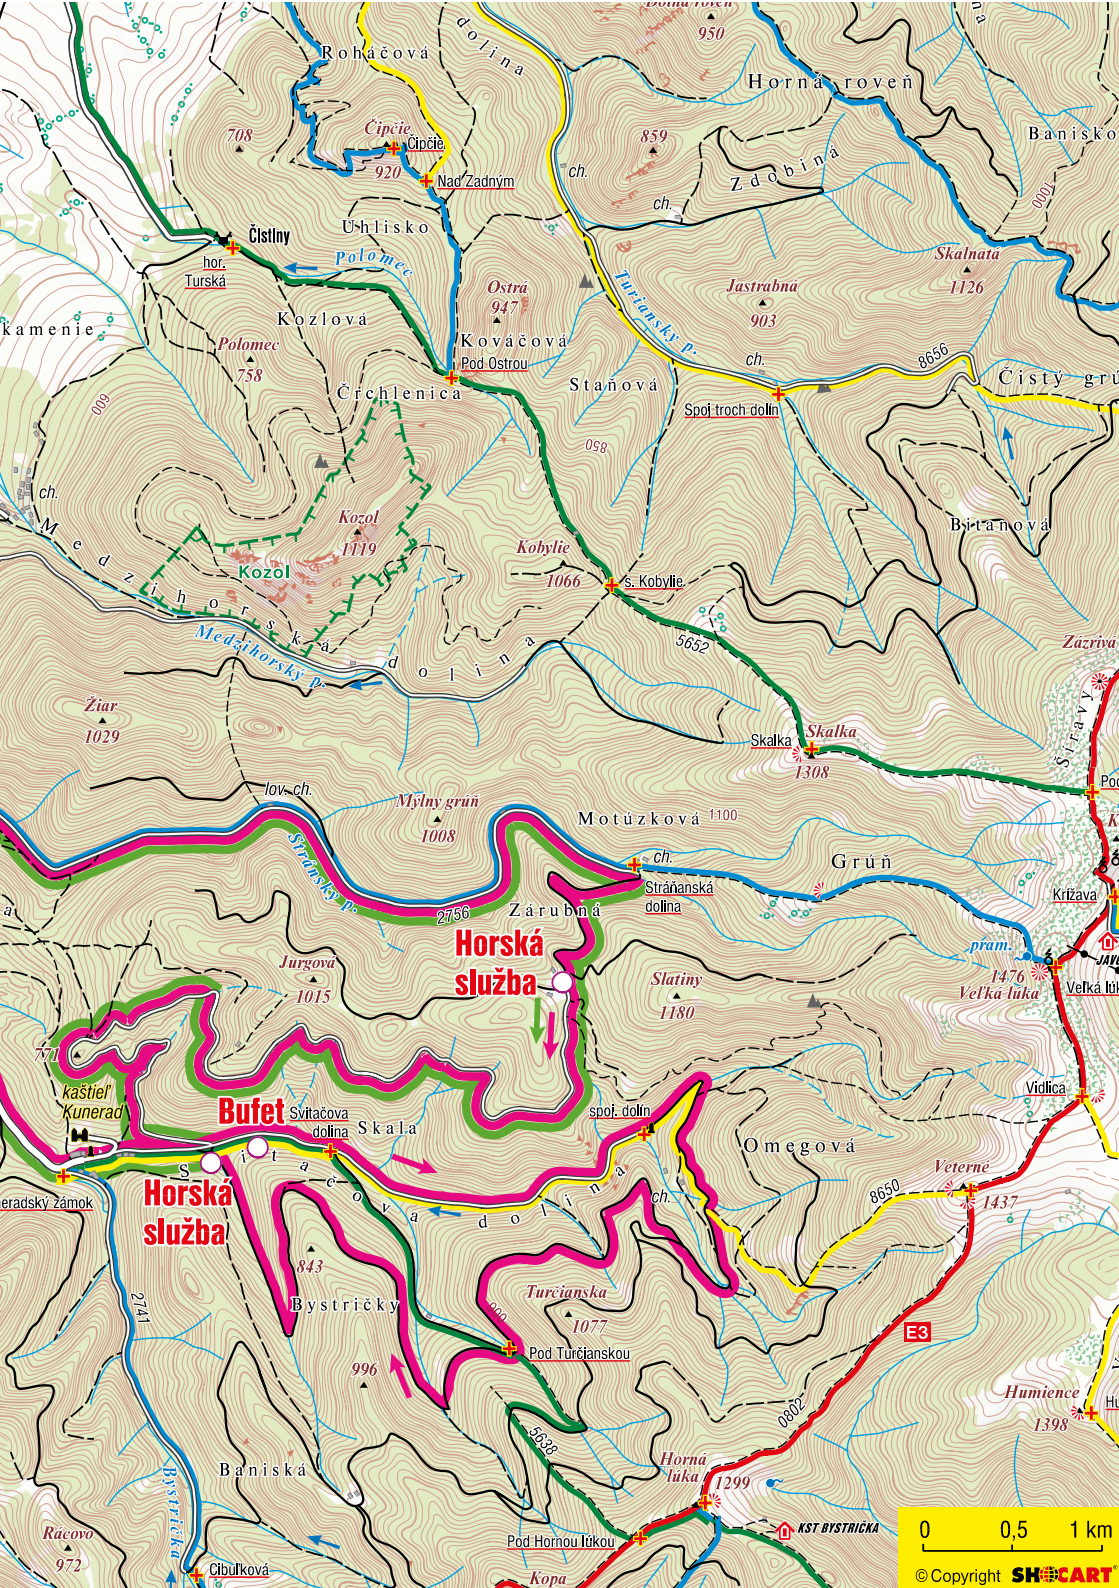

to som ja a aj treska

WWW.TRESKOSLOVENSKO.SK

VÁŠ NOVÝ DOMOV PRI MORI

Reality pri mori

www.realityprimori.sk

SKODA Family trať 9,5km/170m

Hobby trať 29km/730m

Polomaratónská trať 41km/1100m

Maratónská trať 70km/2000m

Roháčová

Horná roveň

Cipcie

Čistlný

Polomec

Kozlova

Črehlenica

Bystričky

Turčianska

Veterné

Baniská

Pod Turčianskou

Horná ľuka

Humiencie

Ráčovo